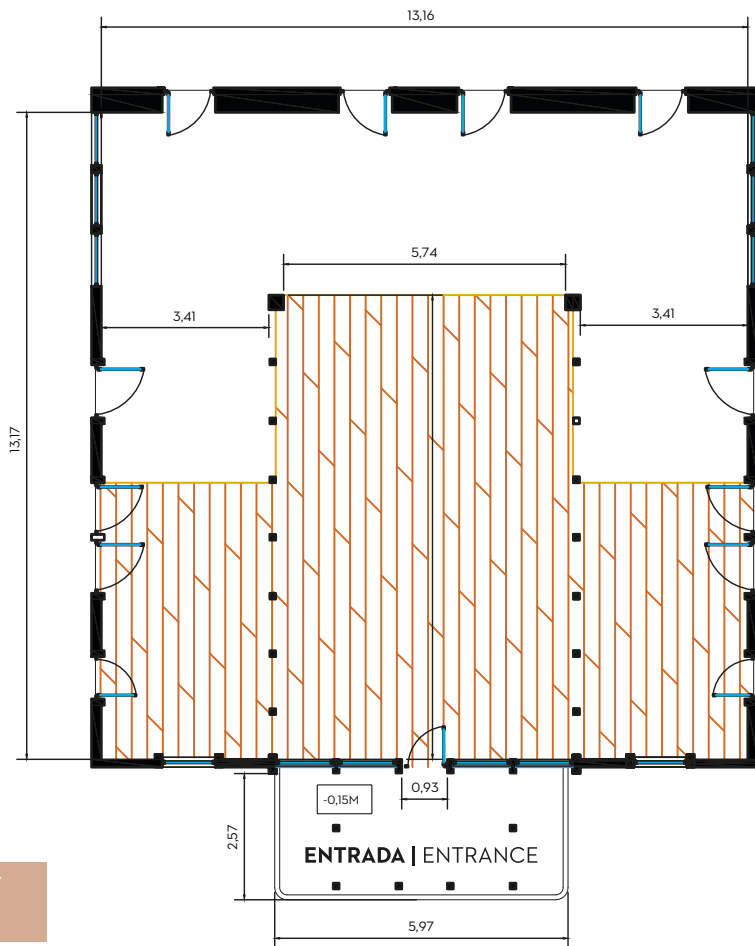

EVENTOS | EVENTS

BY PAVILHÃO DE CAÇA HUNTING LODGE

TABELA DE CAPACIDADES/ CAPACITY CHART PAVILHÃO DE CAÇA HUNTING LODGE

	ÁREA TOTAL TOTAL AREA	SERVIDO À MESA SET MENU	BUFFET	COCKTAIL
INTERIOR	13,17X13,16m = 173 m2	50 pax	40 pax	100 pax

TABELA DE CAPACIDADES/ CAPACITY CHART REUNIÕES/ MEETINGS

PAVILHÃO DE CAÇA HUNTING LODGE	PLATEIA THEATRE	ESCOLA CLASSROOM	U U SHAPE	MESA ÚNICA BOARDROOM	CABARET 6 CABARET 6
	100 pax	48 pax	30 pax	30 pax	30 pax